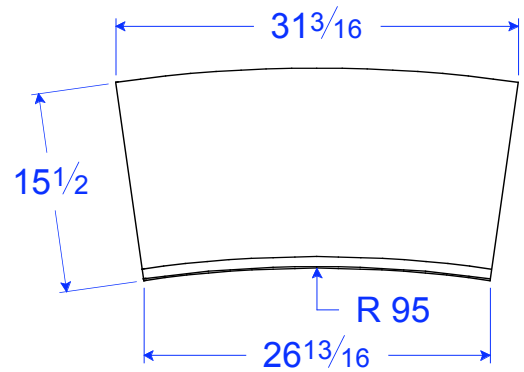

# Seawright Custom Precast Base Moldings • BM 14-1.5x15.5

BM 14-1.5 Profile  
Not To Scale

BM 14-1.5x15.5 Extrados R117.5  
15 1/2"H x 30 13/16"L x 1 1/2"T

BM 14-1.5x15 STR  
15 1/2"H x 31 1/2"L x 1 1/2"T

BM 14-1.5x15.5 DR  
15 1/2"H x 31 1/2"L x 1 1/2"T

BM 14-1.5x15.5 STR R95  
15 1/2"H x 31 3/16"L x 1 1/2"T

11 pcs makes 1/2 circle.

12/16/08