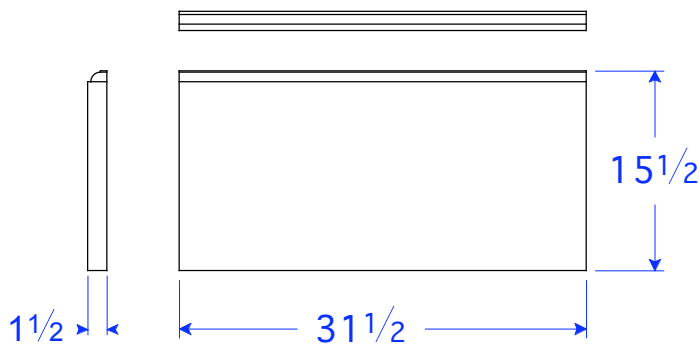

# Seawright Custom Precast Base Moldings • BM 14-1.5x15.5

BM 14-1.5 Profile  
Not To Scale

BM 14-1.5x15.5 Extrados R117.5  
15 1/2"H x 30 13/16"L x 1 1/2"T

BM 14-1.5x15 STR  
15 1/2"H x 31 1/2"L x 1 1/2"T

BM 14-1.5x15.5 DR  
15 1/2"H x 31 1/2"L x 1 1/2"T

BM 14-1.5x15.5 STR R95  
15 1/2"H x 31 3/16"L x 1 1/2"T

11 pcs makes 1/2 circle.

12/16/08