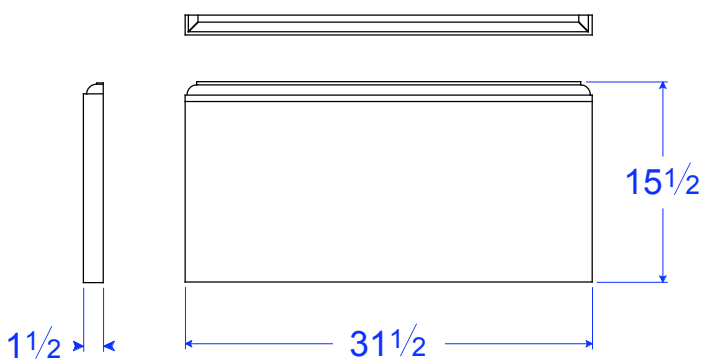

# Seawright Custom Precast Base Moldings • BM 14-1.5x15.5

BM 14-1.5 Profile  
Not To Scale

BM 14-1.5x15.5 Extrados R117.5  
15 1/2"H x 30 13/16"L x 1 1/2"T

BM 14-1.5x15 STR  
15 1/2"H x 31 1/2"L x 1 1/2"T

BM 14-1.5x15.5 DR  
15 1/2"H x 31 1/2"L x 1 1/2"T

BM 14-1.5x15.5 STR R95  
15 1/2"H x 31 3/16"L x 1 1/2"T

11 pcs makes 1/2 circle.

12/16/08