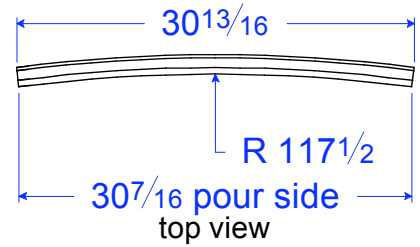

# Seawright Custom Precast Base Moldings • BM 14-1.5x15.5

BM 14-1.5 Profile  
Not To Scale

BM 14-1.5x15.5 Extrados R117.5  
15 1/2"H x 30 13/16"L x 1 1/2"T

BM 14-1.5x15 STR  
15 1/2"H x 31 1/2"L x 1 1/2"T

BM 14-1.5x15.5 DR  
15 1/2"H x 31 1/2"L x 1 1/2"T

BM 14-1.5x15.5 STR R95  
15 1/2"H x 31 3/16"L x 1 1/2"T

11 pcs makes 1/2 circle.

12/16/08