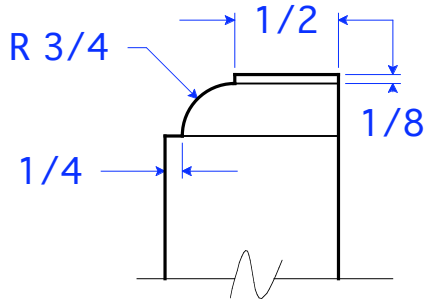

# Seawright Custom Precast Base Moldings • BM 14-1.5x15.5

BM 14-1.5 Profile  
Not To Scale

BM 14-1.5x15.5 Extrados R117.5  
15 1/2"H x 30 13/16"L x 1 1/2"T

BM 14-1.5x15 STR  
15 1/2"H x 31 1/2"L x 1 1/2"T

BM 14-1.5x15.5 DR  
15 1/2"H x 31 1/2"L x 1 1/2"T

BM 14-1.5x15.5 STR R95  
15 1/2"H x 31 3/16"L x 1 1/2"T

11 pcs makes 1/2 circle.

12/16/08