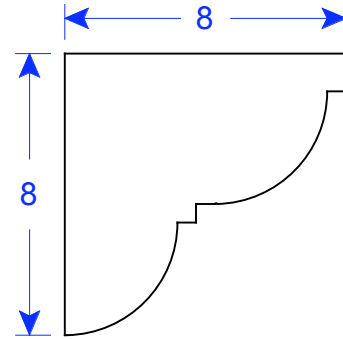

Seawright Custom Precast Cornice Moldings • CM 15-8

CM 15-8 STR 8"H x 24"L x 8"T
CM 15-8 LR 8"H x 32"L x 8"T
CM 15-8 RR 8"H x 32"L x 8"T

07/16/13