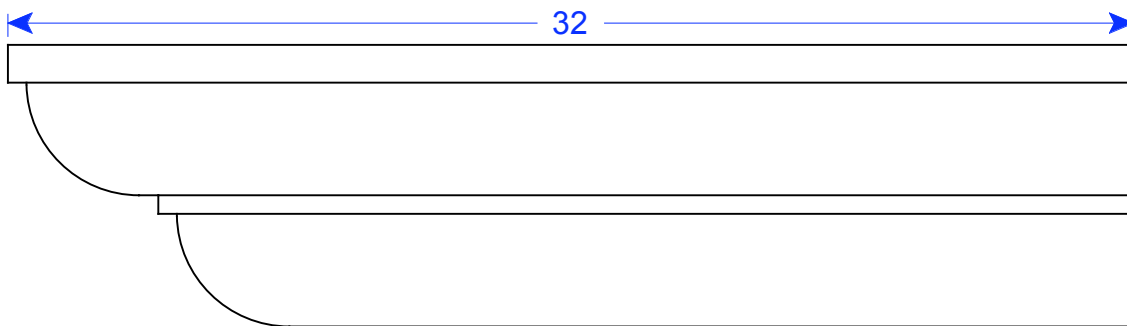

Seawright Custom Precast Cornice Moldings • CM 15-8

CM 15-8 STR 8"H x 24"L x 8"T
CM 15-8 LR 8"H x 32"L x 8"T
CM 15-8 RR 8"H x 32"L x 8"T

07/16/13