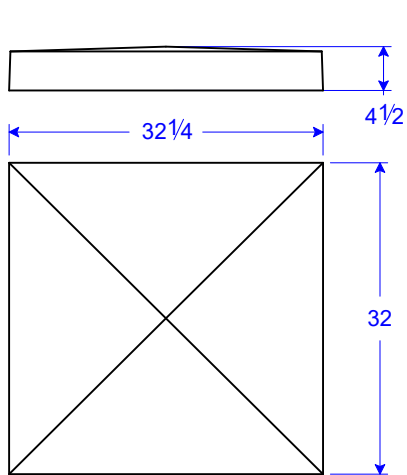

PC 13-28x28 P8  
28"W x 28"L x 8"H

PC 13-28x30 P8  
28"W x 30"L x 8"H

PC 13-16 P2.5\*  
15 7/8W x 32L x 2.5H  
\* Two Pieces Needed To Make A Pier Cap  
32 x 32 x 2.5

PC 13-32 P4.5  
32"W x 32"L x 4 1/2"H

PC 13-33 P 2 5/8  
23.75"W x 33.75"L x 2 5/8"H

PC 13-36 P7  
36"W x 36"L x 7"H

PC 13-39 P6  
39"W x 39"L x 6"H