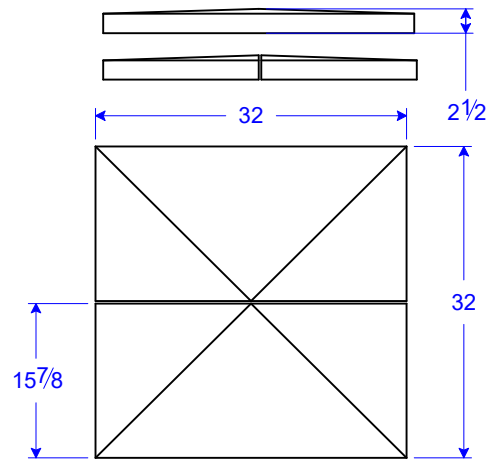

PC 13-28x28 P8  
28"W x 28"L x 8"H

PC 13-28x30 P8  
28"W x 30"L x 8"H

PC 13-16 P2.5\*  
15 7/8W x 32L x 2.5H  
\* Two Pieces Needed To Make A Pier Cap  
32 x 32 x 2.5

PC 13-32 P4.5  
32"W x 32"L x 4 1/2"H

PC 13-33 P 2 5/8  
23.75"W x 33.75"L x 2 5/8"H

PC 13-36 P7  
36"W x 36"L x 7"H

PC 13-39 P6  
39"W x 39"L x 6"H