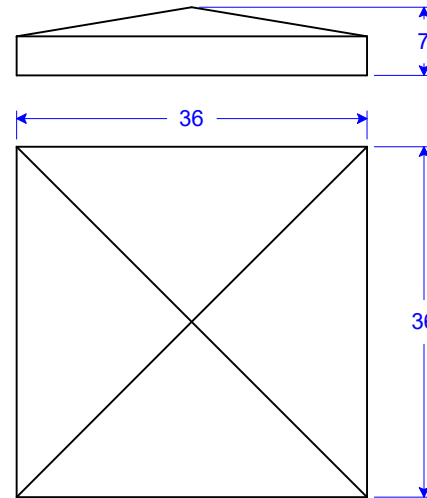

PC 13-28x28 P8  
28"W x 28"L x 8"H

PC 13-28x30 P8  
28"W x 30"L x 8"H

PC 13-16 P2.5\*  
15 7/8W x 32L x 2.5H  
\* Two Pieces Needed To Make A Pier Cap  
32 x 32 x 2.5

PC 13-32 P4.5  
32"W x 32"L x 4 1/2"H

PC 13-33 P 2 5/8  
23.75"W x 33.75"L x 2 5/8"H

PC 13-36 P7  
36"W x 36"L x 7"H

PC 13-39 P6  
39"W x 39"L x 6"H