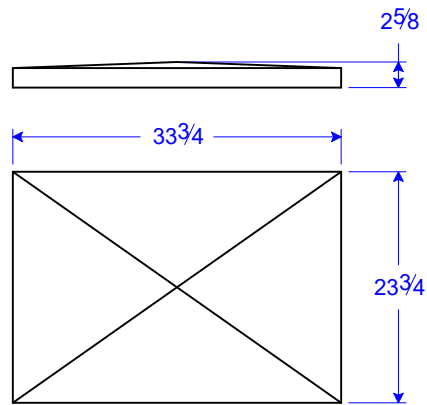

PC 13-28x28 P8  
28"W x 28"L x 8"H

PC 13-28x30 P8  
28"W x 30"L x 8"H

PC 13-16 P2.5\*  
15 7/8W x 32L x 2.5H  
\* Two Pieces Needed To Make A Pier Cap  
32 x 32 x 2.5

PC 13-32 P4.5  
32"W x 32"L x 4 1/2"H

PC 13-33 P 2 5/8  
23.75"W x 33.75"L x 2 5/8"H

PC 13-36 P7  
36"W x 36"L x 7"H

PC 13-39 P6  
39"W x 39"L x 6"H