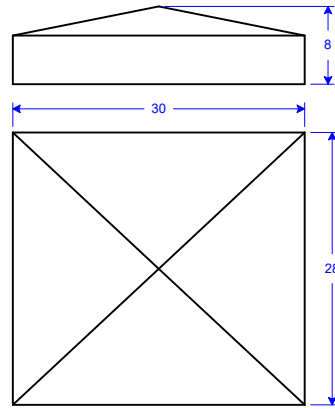

PC 13-28x28 P8  
28"W x 28"L x 8"H

PC 13-28x30 P8  
28"W x 30"L x 8"H

PC 13-16 P2.5\*  
15 7/8W x 32L x 2.5H  
\* Two Pieces Needed To Make A Pier Cap  
32 x 32 x 2.5

PC 13-32 P4.5  
32"W x 32"L x 4 1/2"H

PC 13-33 P 2 5/8  
23.75"W x 33.75"L x 2 5/8"H

PC 13-36 P7  
36"W x 36"L x 7"H

PC 13-39 P6  
39"W x 39"L x 6"H