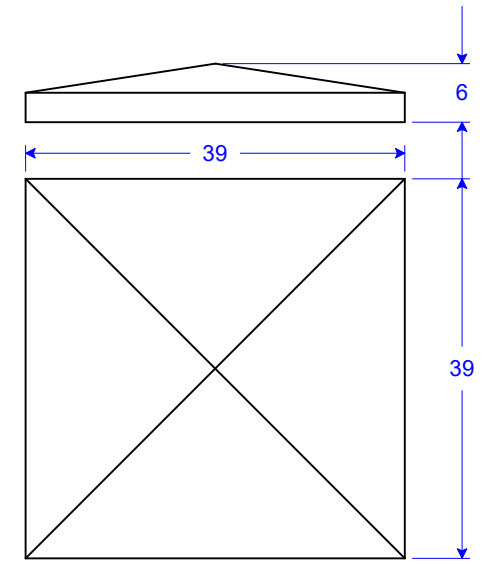

PC 13-28x28 P8  
28"W x 28"L x 8"H

PC 13-28x30 P8  
28"W x 30"L x 8"H

PC 13-16 P2.5\*  
15 7/8W x 32L x 2.5H  
\* Two Pieces Needed To Make A Pier Cap  
32 x 32 x 2.5

PC 13-32 P4.5  
32"W x 32"L x 4 1/2"H

PC 13-33 P 2 5/8  
23.75"W x 33.75"L x 2 5/8"H

PC 13-36 P7  
36"W x 36"L x 7"H

PC 13-39 P6  
39"W x 39"L x 6"H