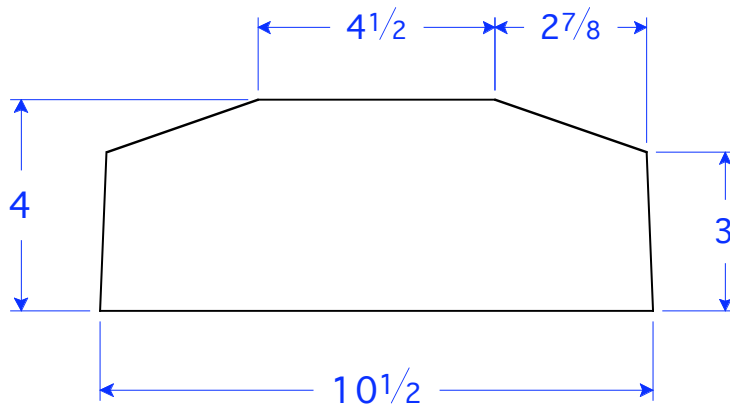

# Seawright Custom Precast Wall Caps • WC 04-10.5 STR

WC 04-10.5 STR

10 1/2"W x 24"L x 4"H

11/03/06