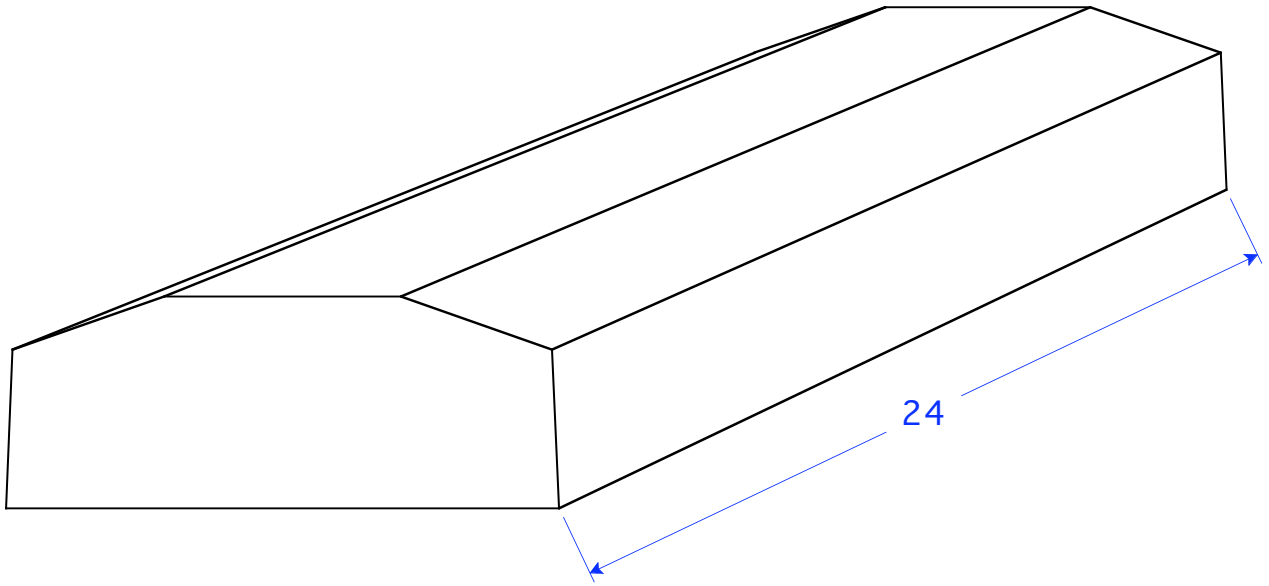

# Seawright Custom Precast Wall Caps • WC 04-10.5 STR

WC 04-10.5 STR

10 1/2"W x 24"L x 4"H

11/03/06